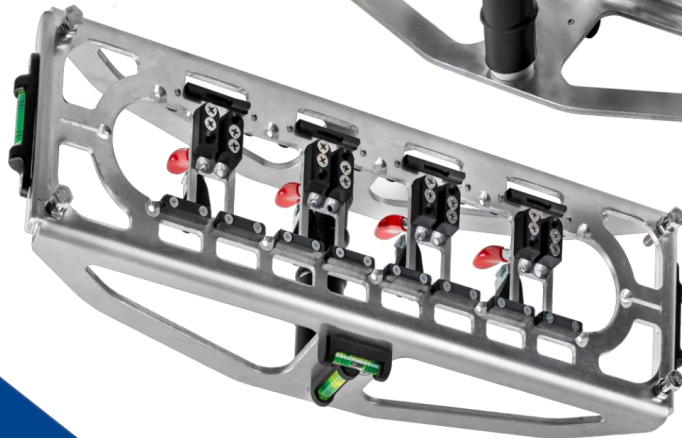

# POWER AD

Stworzony dla puszek  
**MULTIWALL 5X60**  
Firmy SIMET

Kształt narzędzia umożliwia osadzenie puszek w każdej płaszczyźnie i odpowiedniej odległości od ściany

Perfekcyjna, wytrzymała i bardzo lekka konstrukcja

Prosty montaż puszek w narzędziu

Układ poziomic we wszystkich płaszczyznach

Stabilna izolowana rączka