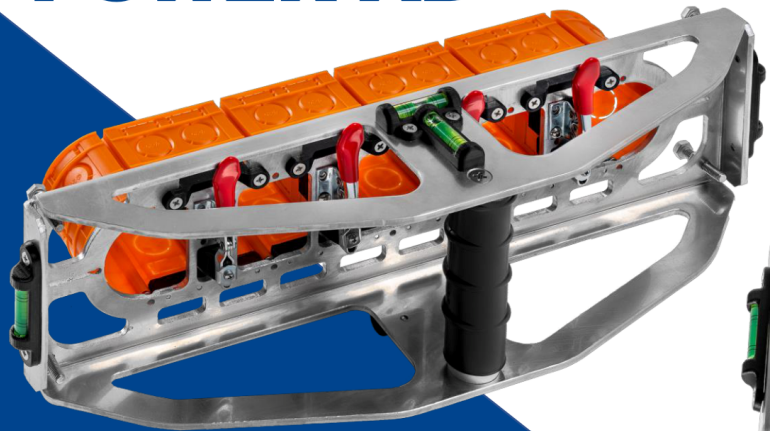

# POWER AD

Stworzony dla puszek  
**MULTIWALL 5X60**  
Firmy SIMET

Kształt narzędzia umożliwia osadzenie puszek w każdej płaszczyźnie i odpowiedniej odległości od ściany

Perfekcyjna, wytrzymała i bardzo lekka konstrukcja

Prosty montaż puszek w narzędziu

Układ poziomic we wszystkich płaszczyznach

Stabilna izolowana rączka